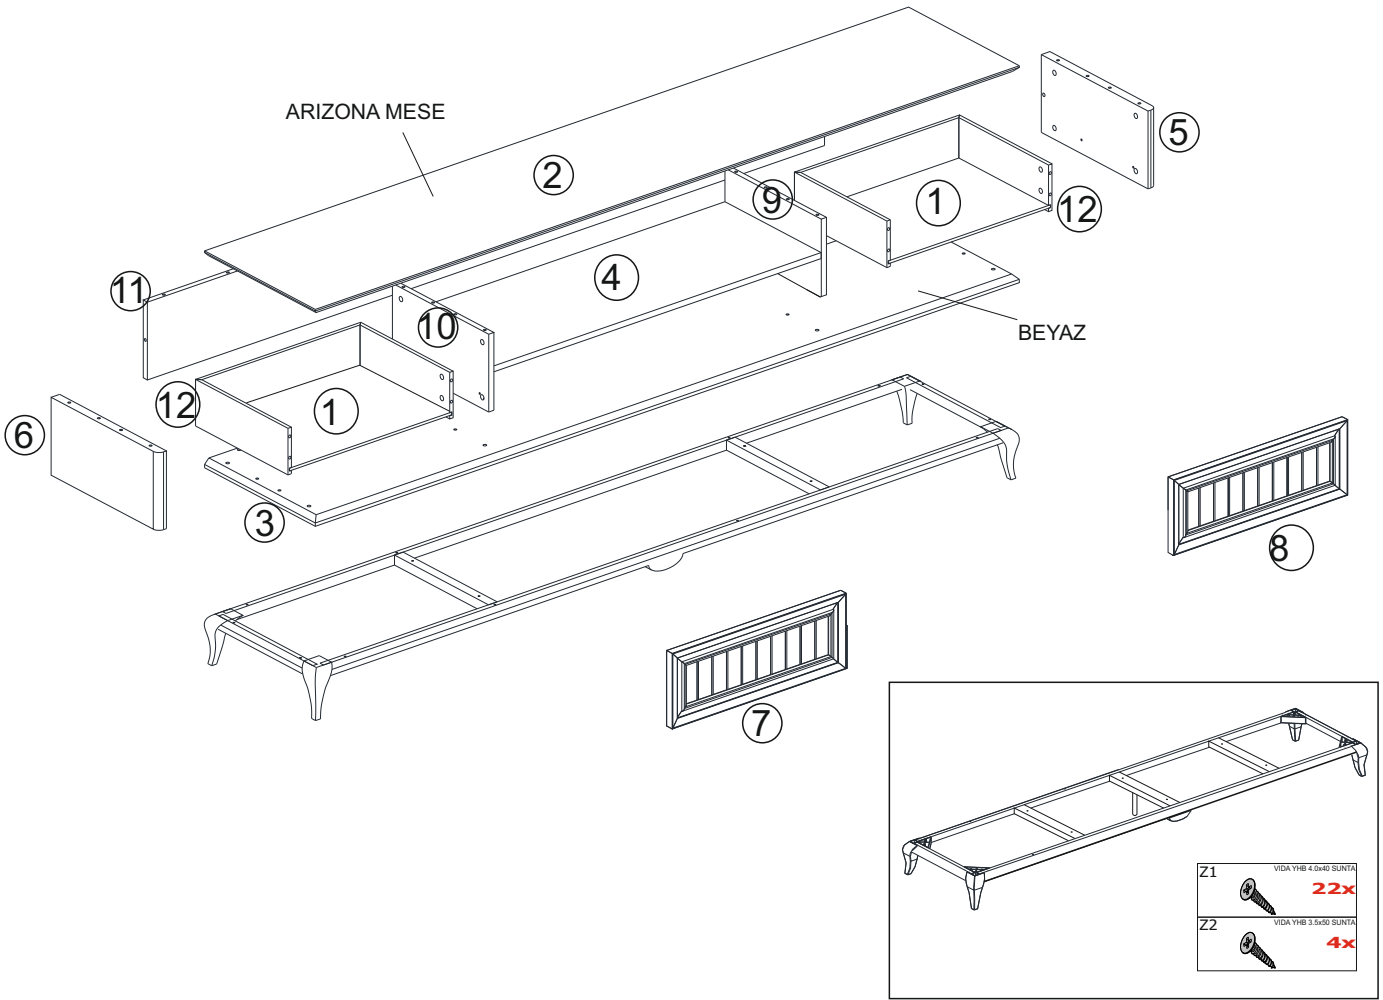

Möbel bitte nicht zweckentfremden.

İ	ÖRÖNÜP	Ürün Adı	Miktar	Birim	L (mm)	W (mm)	T (mm)
	3200008147	M28-28080 ANGELIC TV UNİTESİ / 180CM	1	Adet			
	2200000455	KUTU-1 M28-28080 ANGELIC TV SEHPASI 180CM	1	Adet			
1	2200017186	CEKMECE ALTI	2	Adet	400	566	8
2	2200017339	UST PLAKA (M17 SOFT)	1	Adet	479	1764	22
3	2200017340	ALT PLAKA (M17 SOFT)	1	Adet	479	1764	25
4	2200017343	RAF	1	Adet	410	445	18
	2200000457	KUTU-2 M28-28080 ANGELIC TV SEHPASI 180CM/ AKS POS	1	Adet			
5	2200017180	YAN PLAKA SAG	1	Adet	462	234	30
6	2200017181	YAN PLAKA SOL	1	Adet	462	234	30
7	2200017220	MONTAJLI CEKMECE ONU SOL	1	Adet	227	609	25
8	2200017219	MONTAJLI CEKMECE ONU SAG	1	Adet	227	609	25
	2200009924	AKS.POS.28080 M28 ANGELIC YEMEK ODASI TV SEHPASI/180CM	1	Adet	-	-	-
9	2200017341	İC YAN PLAKA SAG	1	Adet	417	234	18
10	2200017342	İC YAN PLAKA SOL	1	Adet	417	234	18
11	2200017344	ARKA PLAKA	1	Adet	234	1670	18
	2200000456	KUTU-3 M28-28080 ANGELIC TV SEHPASI 180CM / V-CUT CEKMECE KUTUSU	1	Adet			
12	2200017188	V-CUT CEKMECE KUTUSU 1378 MM	2	Adet	140	1378	12
	2200000458	KUTU-4 M28-28080 ANGELIC TV SEHPASI 180CM / PLS047	1	Adet			