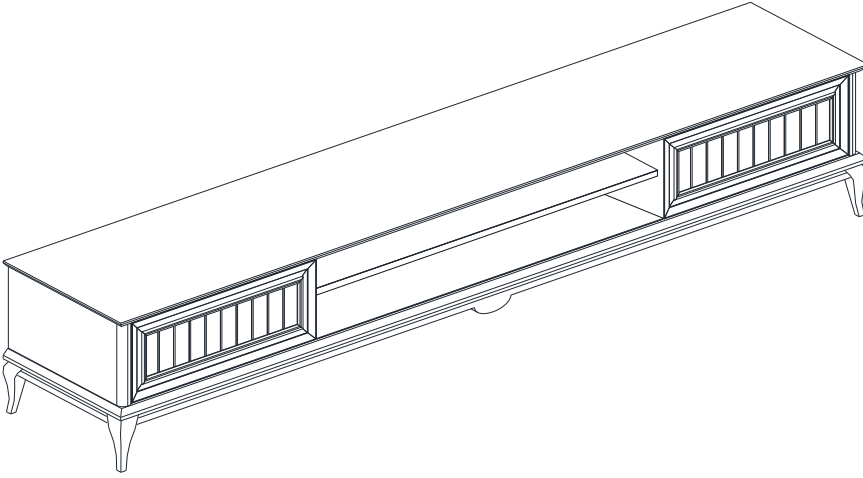

ÜRÜN KODU / Product code / Produkt kode**M.P.2.06.224994****210228000008005U40****ÜRÜN ADI / Product name / Produkt name****M28-28080 ANGELIC TV UNİTESİ / 180CM****ÜRÜN EBADI / Product Size / Produkt Dimensionen****1765x480x425 mm****Bu modül iki kişi tarafından kurulmalıdır.**